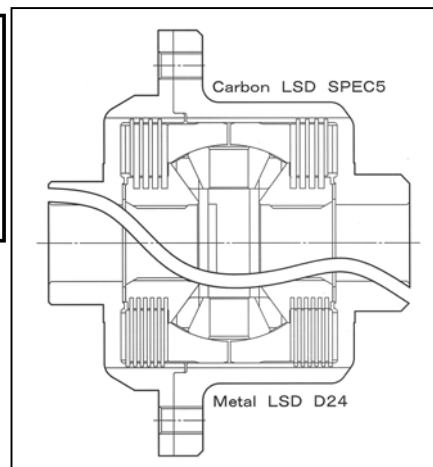

ATSサービスインフォメーション

毎々お世話になっております。下記の通りご連絡申し上げます。

①スズキ・スイフト ZC32S用 カーボン&メタルLSD、11月上旬発売予定！ ※現在最終調整中、早ければ11/5 予定です！

大変お待たせしました！スズキ新型スイフト・ZC32S用
カーボン&メタルLSD、現在2012年11月上旬発売で調整中。カーボン&メタル
共に超強力なデフロック性能を提供出来る様に準備中につき、ご期待下さい！！

- ・メタル LSD D24(プレート24枚仕様) ¥129,000- / 税別
- ・カーボンLSDスペック5(標準仕様) ¥163,500- / 税別

②スズキ・スイフトZC31S用LSD、リニューアルして発売中！

【対応車種】

スイフト ZC31S(MT用)

【リニューアル内容】

LSD ケースの規格が変わった
為、品番の変更と価格が変更と
なりました。

LSD種類・・・品番/価格(税別表示)

- ・メタル LSD・・・RKFB8711/ ¥104,000- / 税別 (インシャル 10～12kg)
- ・メタル LSD スペック 2・・・RKFB87H11/ ¥11,4000- (インシャル 10～12kg)
- ・サイレント LSD・・・SKFB8711/ ¥113,000- (インシャル 6～7kg)
- ・カーボン LSD スペック 2(標準仕様)・・・CKFB87H11/ ¥139,000- (インシャル 9～10kg)

③スズキ軽自動車用LSDに新たなラインアップ、現在好評発売中！

【追加車種/MT車】

1. ・アルトワークス・・・HA12S/22S(FF 用)
   - ・ワゴン R・・・MC11S/21S(FF 用)
   - ・Kei・・・HN11S/21S/12S/22S(FF 用)
   - ・ラパン・・・HE21S(FF 用)
2. いずれも 4WD フロントには非対応

LSD種類・・・品番/価格(税別表示)

- ・メタル LSD・・・RKFB8720/ ¥102,000-
- ・メタル LSD スペック 2・・・RKFB87H20/ ¥112,000-
- ・サイレント LSD・・・SKFB8720/ ¥111,000-
- ・カーボン LSD スペック 2(標準仕様)・・・CKFB87H20/ ¥128,000-

④86 & BRZ用クラッチ&LSD、好評発売中

トヨタ86 & スバルBRZ用のカーボンクラッチとカーボン
LSD、メタルLSDシリーズ、**現在好評出荷中です！**

【86 & BRZ用強力マグネットドレンボルト適合表】

- ・エンジン用・・・Gタイプ(R7A58-17)
- ・6MTミッション&リアデフ用・・・Cタイプ(R7A58-12)

⑥ハンコック協賛イベント好評開催中！

大好評開催中のハンコック協賛イベント、年内あと僅か！

- ・11月3日・・・セントラルサーキット(FUN☆RUN 走行会)
- ・11月6日・・・仙台ハイランド(東北チャレンジカップ 2012)
- ・11月18日・・・岡山国際サーキット(チューニングフェスタ)

【日程及び詳細内容はATSホームページをご覧ください。】

⑤アルファロメオ159/2.2L JTS用LSD

※アルファロメオ159/2.2L JTS用LSDがラインアップ中

1. ・メタル LSD & メタル LSD スペック 2・・・¥157,000- / 税別
   - ・サイレント LSD・・・¥166,000- / 税別
   - ・カーボン LSD & カーボンスペック 2・・・¥196,000- / 税別
2. → LSDの詳細はお問い合わせ下さい！

⑦11/1(木)は創立記念日につき休業致します

平素は格別のお引き立てを賜り、篤く御礼申し上げます。
11月1日(木)は創立記念日のため休業と致します。
お客様各位にはなにかとご不便をお掛けするかと存じま
すが、宜しくご賢察の上、御協力賜りますようお願い申し上
げます。
エイティーエス株式会社

◆ATS オフィシャルブログ(アメーバブログ) & ATSフェイスブック 運営中、皆様のアクセスをお待ちしております。

◆ご不明な点等ございましたら、お気軽に下記までご連絡下さい。ATS 公式ホームページ: <http://www.a-t-s.co.jp/>
エイティーエス株式会社 / TEL: 086-286-9331(平日 AM9:00～PM6:00 まで) FAX: 086-286-8077(24 時間受付中)